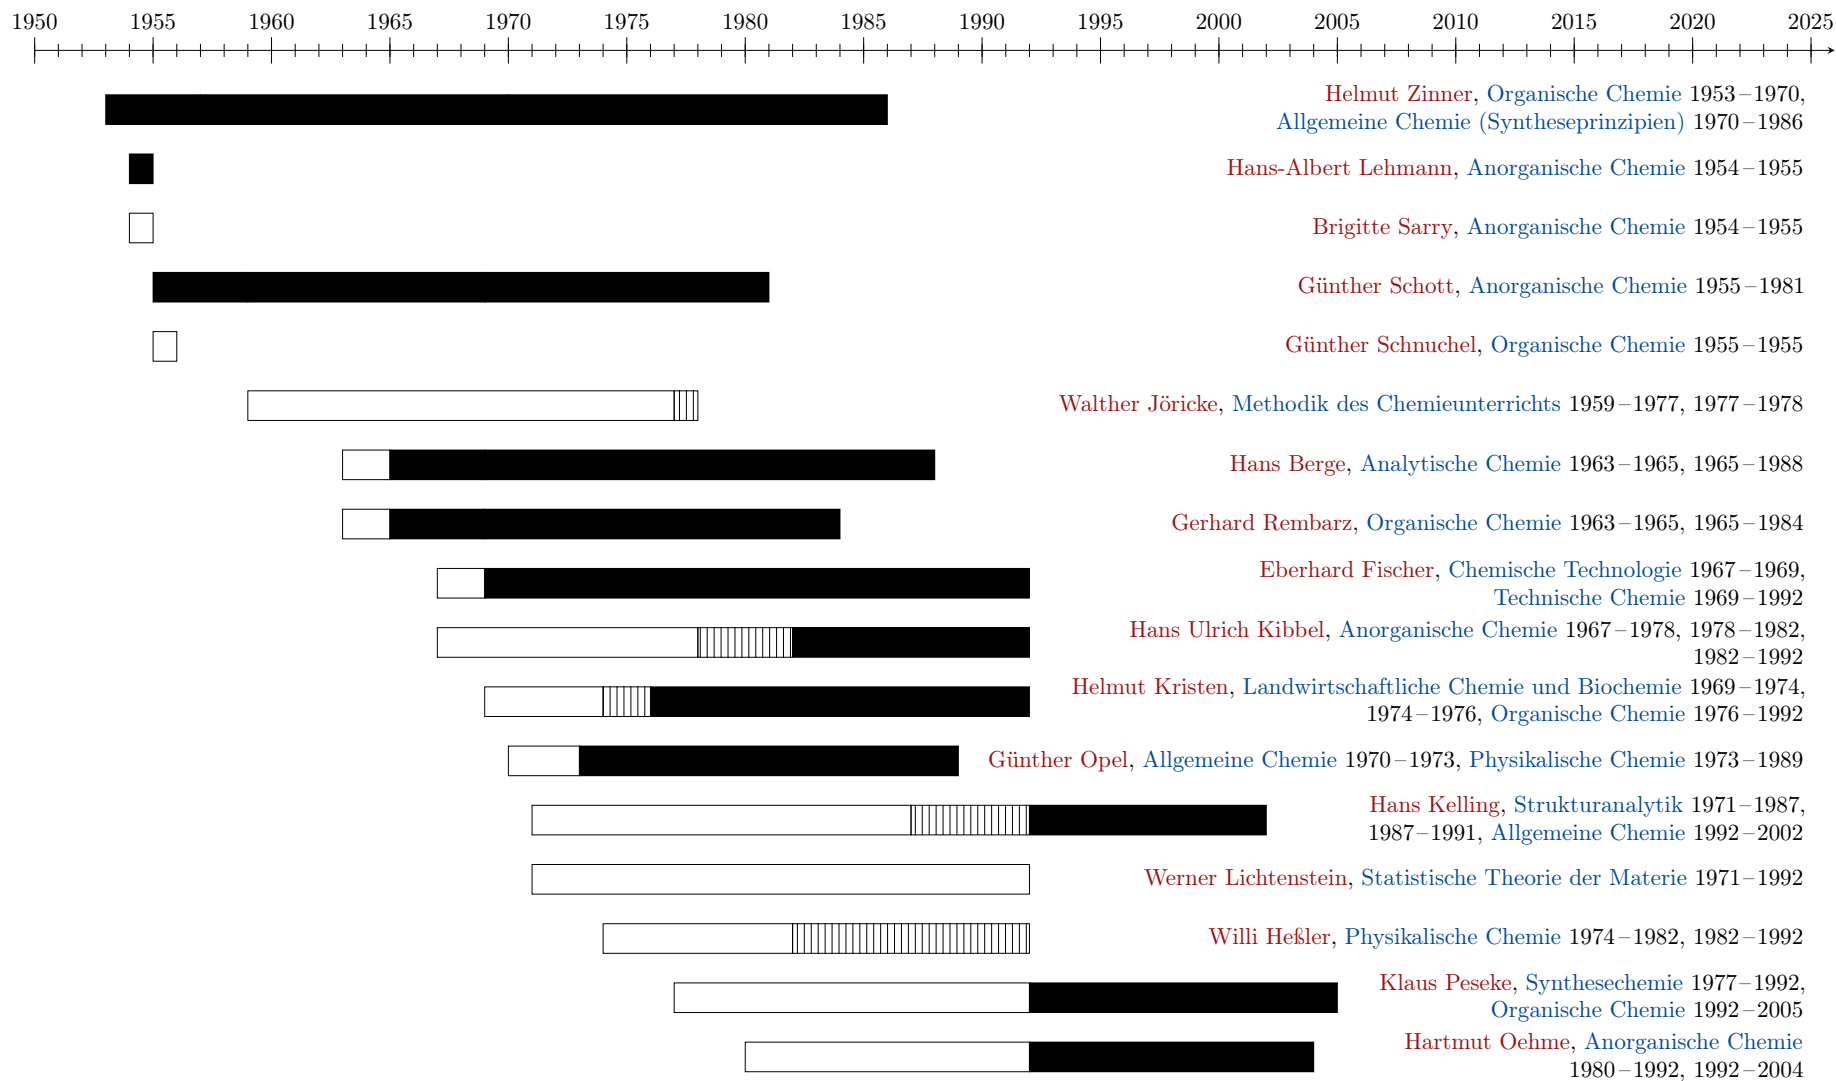

Zeitleisten des Instituts für Chemie

ordentliche Professur, C3, C4, W1, W2, W3, Juniorprofessur
 außerordentliche Professur
 Dozent, Privatdozent, Honorarprofessor, Titularprofessor

ordentliche Professur, C3, C4, W1, W2, W3, Juniorprofessur
 außerordentliche Professur
 Dozent, Privatdozent, Honorarprofessor, Titularprofessor